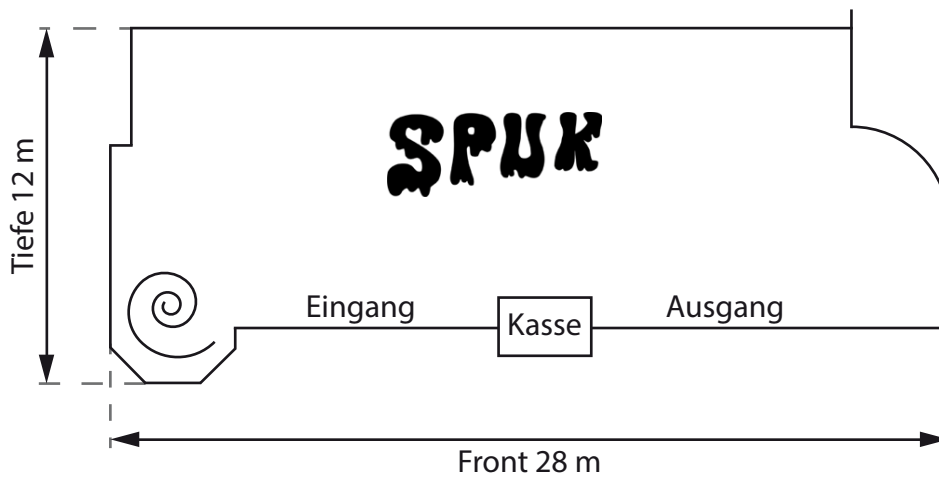

SPUK

Der GeisterCoaster

Technische Daten

Front : 28 m
Tiefe : 12 m
Höhe : 15 m
Anschluss : 40 kW (28 kW Antrieb, 12 kW Beleuchtung)

Grundriss

Mitgeführte Fahrzeuge

1 Wohnwagen
1 Mannschaftswagen
1 Packwagen
2 Zugmaschinen

Kontakt

R.F. Sipkema - Lütjens
Felix-Wankel-Str. 12
52351 Düren

Telefon DE : +49 (0) 151 - 16 93 46 64
Telefon NL : +49 (0) 651 - 38 92 79

E-Mail : info@sipkema-lutjens.nl
Web : www.spuk.nl